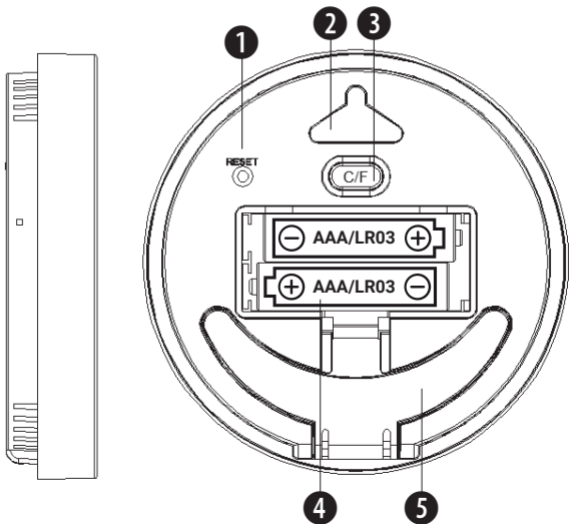

BRESSER®

Метеостанция Temeo Hygro Circuitu

Артикул: 70-00005

RU

РУКОВОДСТВО ПО ЭКСПЛУАТАЦИИ

О руководстве по эксплуатации

Эта инструкция по эксплуатации поставляется вместе с прибором.

Внимательно прочитайте инструкции по технике безопасности в этом руководстве перед началом работы.